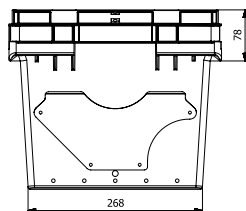

U05

Ship tote

CONTENITORE IN PLASTICA

- Contenitore per industrie di tutti i tipi
- Peso costante
- Impilabile
- Inerte agli agenti chimici
- Spazio interno ed esterno per etichette
- Possibilità di stampa serigrafata
- Interno liscio per rapida pulitura

DIMENSIONE	PESO	VOLUME	MATERIALE	COLORE	CODICE PRODOTTO
mm 475 x 330 x 277	Gr 1400	33 Lt	PP-COPO	Blu 5005	XXXXX

TOLLERANZA
DIMENSIONALE:
± 3 mm

TOLLERANZA
SUL PESO:
± 5%

TEMPERATURA DI UTILIZZO
CONSIGLIATA:
-10°C +60°C

U05 SHIP TOTE CONTENITORE IN PLASTICA

I contenitori in plastica di kuboox sono progettati per la movimentazione manuale ed automatica in centri logistici e ambienti di spedizione.

Il contenitore è perfettamente impilabile da vuoto e con il coperchio aperto, si ottiene così un risparmio di stoccaggio in magazzino fino al 75%.

ACCESSORI

- Bar code PET 50 white PT
- Sigillo di chiusura coperchio: prodotto in polipropilene garantisce la chiusura del coperchio durante i trasporti.
- Tasca trasparente porta documenti: utile per contenere documenti di spedizione, adatta ad impianti logistici, prodotta in materiale trasparente, resistente ai raggi UV.

COLORE: Oltre al colore standard, possono essere stampati in qualsiasi colore con un minimo d'ordine di 500 pz.

RI TIRO E RICICLO: Per una maggiore tutela dell'ambiente KUBOOX si impegna a ritirare gratuitamente i contenitori in plastica usurati o danneggiati. Unica condizione, i contenitori in plastica devono essere puliti.

IMPILABILITÀ:

Impilabilità consigliata per il trasporto: m 2,4 = 28 pz.
Pezzi per bancale: 168 pz.