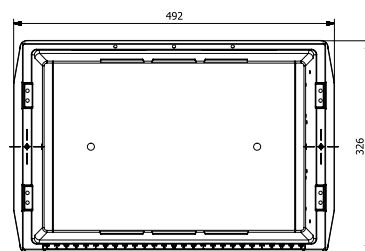

U05

Ship tote

CONTENITORE IN PLASTICA

- Contenitore per industrie di tutti i tipi
- Peso costante
- Impilabile
- Inerte agli agenti chimici
- Spazio interno ed esterno per etichette
- Possibilità di stampa serigrafata
- Interno liscio per rapida pulitura

DIMENSIONE	PESO	VOLUME	MATERIALE	COLORE	CODICE PRODOTTO
mm 475 x 330 x 277	Gr 1400	33 Lt	PP-COPO	Blu 5005	XXXXX

TOLLERANZA
DIMENSIONALE:
± 3 mm

TOLLERANZA
SUL PESO:
± 5%

TEMPERATURA DI UTILIZZO
CONSIGLIATA:
-10°C +60°C

U05 SHIP TOTE CONTENITORE IN PLASTICA

I contenitori in plastica di kuboox sono progettati per la movimentazione manuale ed automatica in centri logistici e ambienti di spedizione.

Il contenitore è perfettamente impilabile da vuoto e con il coperchio aperto, si ottiene così un risparmio di stoccaggio in magazzino fino al 75%.

ACCESSORI

- Bar code PET 50 white PT
- Sigillo di chiusura coperchio: prodotto in polipropilene garantisce la chiusura del coperchio durante i trasporti.
- Tasca trasparente porta documenti: utile per contenere documenti di spedizione, adatta ad impianti logistici, prodotta in materiale trasparente, resistente ai raggi UV.

COLORE: Oltre al colore standard, possono essere stampati in qualsiasi colore con un minimo d'ordine di 500 pz.

RI TIRO E RICICLO: Per una maggiore tutela dell'ambiente KUBOOX si impegna a ritirare gratuitamente i contenitori in plastica usurati o danneggiati. Unica condizione, i contenitori in plastica devono essere puliti.

IMPILABILITÀ:

Impilabilità consigliata per il trasporto: m 2,4 = 28 pz.
Pezzi per bancale: 168 pz.