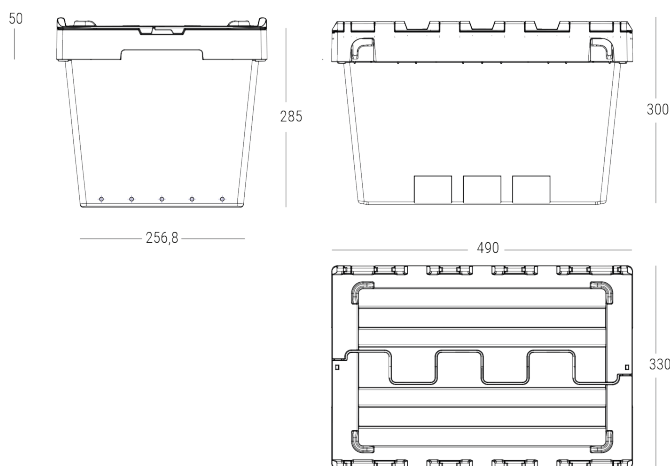

U04

Ship tote

CONTENITORE IN PLASTICA
CON COPERCHIO INTEGRATO

- Contenitore per industrie di tutti i tipi
- Peso costante
- Impilabile
- Inerte agli agenti chimici
- Spazio interno ed esterno per etichette
- Possibilità di stampa serigrafata
- Interno liscio per rapida pulitura

DIMENSIONE	PESO	VOLUME	MATERIALE	COLORE	CODICE PRODOTTO
mm 490 x 330 x 300	Gr 2000	35 Lt	PP-COPO	Blu 5005	XXXXX

TOLLERANZA
DIMENSIONALE:
± 3 mm

TOLLERANZA
SUL PESO:
± 5%

TEMPERATURA DI UTILIZZO
CONSIGLIATA:
-10°C +60°C

U04 CONTENITORE IN PLASTICA CON COPERCHIO INTEGRATO

I contenitori in plastica di kuboox sono progettati per la movimentazione manuale ed automatica in centri logistici e ambienti di spedizione. Il contenitore è perfettamente impilabile da vuoto e con il coperchio aperto, si ottiene così un risparmio di stoccaggio in magazzino fino al 75%. Completo di sigilli di sicurezza e tasca porta documenti, ne fanno un contenitore adatto ad ogni tipo di spedizione.